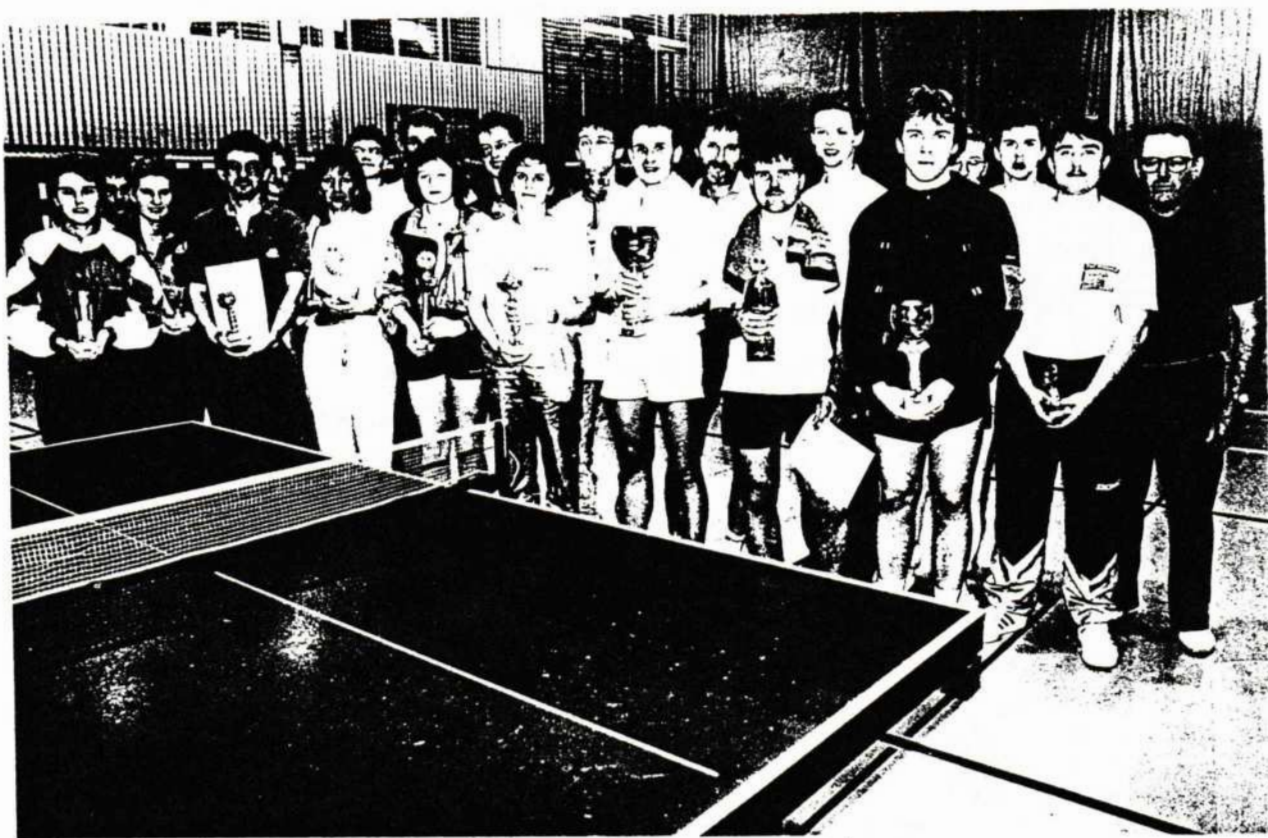

Autohaus Brutscheck Kfz-Reperaturen

Kreuzwiese 6

Reifendienst

Telefon: 06361/7117 Unfall-Instandsetzungen

6760 Rockenhausen Karosseriearbeiten

1. Donnersbergkreis - Tischtennis-Turnier für Aktive in Rockenhausen