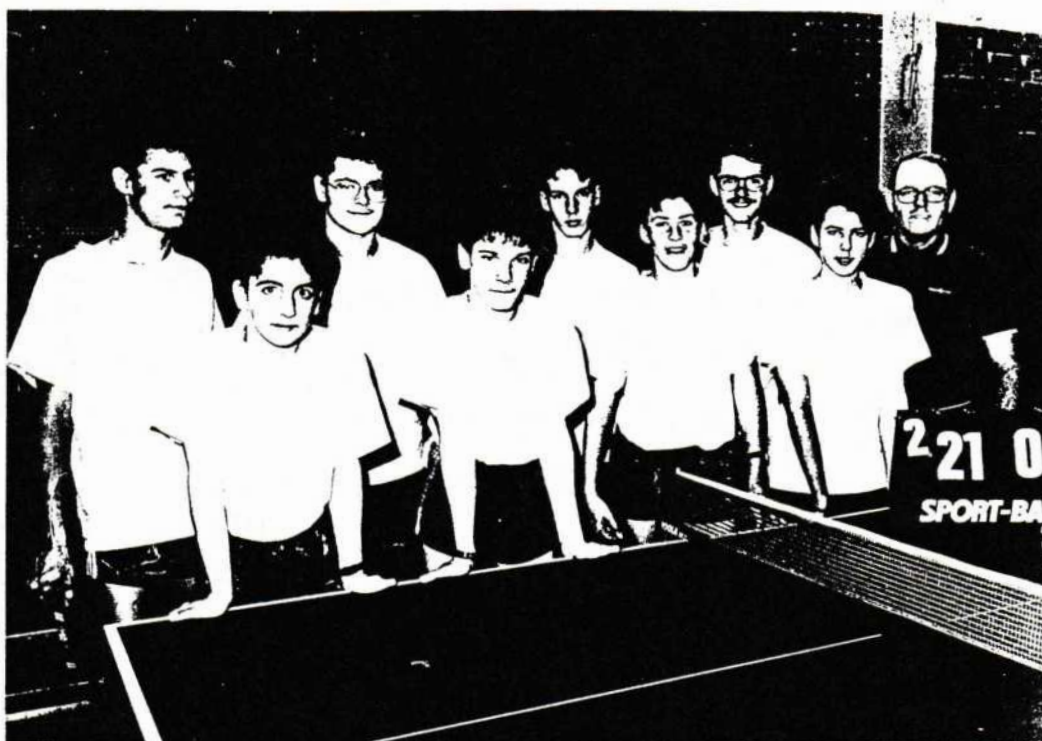

ESV - Nachwuchs meisterlich

Unser Bild, hintere Reihe: Rouven Hermann, Jens Rettig, Jörg Jesse und Torsten Dautermann
vor. Reihe: Niclas Woll, Oliver Hein, Christian Balzer, Patrick Woll, Trainer Eugen Senger

Bereits einige Spieltage vor dem Ende der Spielsaison 1990/91 waren die Meisterschaften für unsere erste Jugendmannschaft sowie für die erste Schülermannschaft schon so gut wie

sicher und wegen der Spielstärke der beiden Teams nur noch eine reine Formsache. Am Ende der Verbandsrunde war für die Jungenmannschaft mit 31:1 Punkten die Meister-

schaft der Kreisliga II unter Dach und Fach und auch für die Schüler war mit 23:1 Punkten die Meisterschaft der Bezirksliga perfekt. Herzlichen Glückwunsch